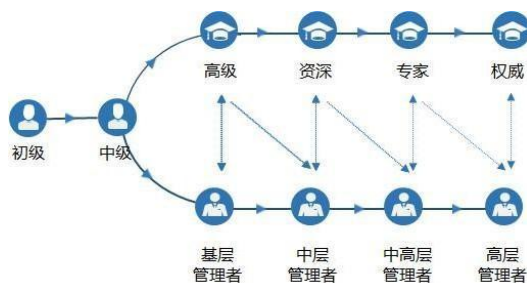

三. 薪酬福利:

1、具有竞争力的薪酬包:

根据面试评价与具体职位进行差异化定薪，调薪制度灵活，能力决定调薪幅度，无上限

2、全方位的福利保障:

社保保障: 五险一金、补充商业保险

健康保障: 定期体检、家属体检折扣

活力保障: 社团活动、部门团建、娱乐健身用品

增值福利: 餐补、全勤奖、司龄补贴、特殊礼金、生日礼物、节日礼品

假期多多: 双休、法定节假日、带薪病假、法定年假和司龄年假（带薪年假最多享20天）

3、学习发展体系:

● 培训发展—诺瓦星辰大学助力人才快速成长

新员工融入计划: 星火计划（校招生入职培训）、社招新员工培训、体系&部门专业技能培训、一对一导师辅导;

进阶培训: 技术培训、大牛分享、外聘讲师培训、外派培训，诺瓦大讲堂、星光讲堂、项目管理训练营;

领导力培训: 星秀计划;

培训平台: 诺瓦空间站E-learning学习平台，5500+线上课程资源

● 双晋升成长通道升级—多项发展通道布局

全方位的人才发展机制和专业/管理可双向选择的职业发展通道，晋升通道透明，平台助力发展